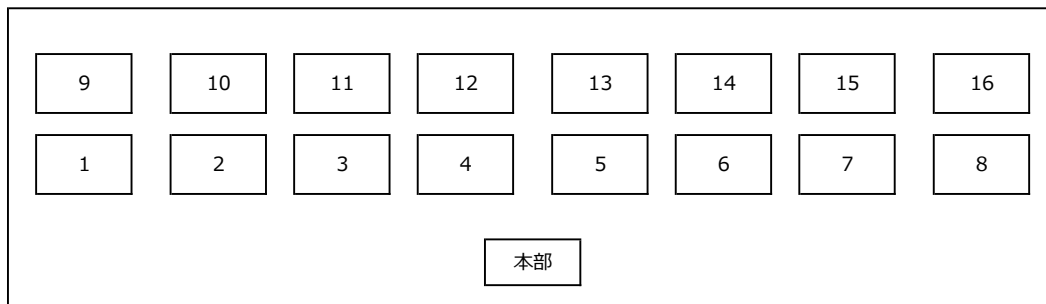

試合順45	試合順46	試合順47	試合順48	試合順49	試合順50	試合順51	試合順52	試合順53	試合順54	試合順55	試合順56	試合順57	試合順58	試合順59	試合順60	試合順61	試合順62	試合順63	試合順64	試合順65	試合順66
女子5部A	女子5部A	男子5部B	男子5部B	女子5部B	女子5部B	男子6部A	男子6部A	女子6部A	男子6部B	男子6部B	女子6部B	女子6部B	男子7部A	男子7部A	男子7部B	男子7部B	男子8部	男子8部	男子5部A	男子5部A	女子5部A
蒲郡ピュア B × MMC B	RiverSid e × さくらんぼ	MMC × KOZOTT E A	FAKE B × Blue bird	FAKE B × 蒲郡ピュア C	KOZOTT E × Nitto	ハネックス C × Nitto	ハネツキ会 B × はぐま会 C	オレンジ ベコ B × ティンカー ベル B	KOZOTT E B × 天羽 A	scratch B × うきゅう A	Laughter × ウイング E	うきゅう × 幸クラブ E	Kiティー × クロス ファイア	KOZOTT E C × 縁集会 D	チーム キューブ B × Rockets B	FAKE D × Forest	プラス C × 飛社瑠途	天羽 B × うきゅう B	縁集会 C × グラッチェ B	福山組 B × プラス B	RiverSid e × MMC B

試合順67	試合順68	試合順69	試合順70	試合順71	試合順72	試合順73	試合順74	試合順75	試合順76	試合順77	試合順78	試合順79	試合順80	試合順81	試合順82	試合順83	試合順84	試合順85	試合順86	試合順87
女子5部A	男子5部B	男子5部B	女子5部B	女子5部B	男子6部A	男子6部A	男子6部B	男子6部B	男子5部A	男子5部A	女子5部A	女子5部A	男子5部B	男子5部B	女子5部B	女子5部B	男子6部A	男子6部A	男子6部B	男子6部B
Bonバーズ × さくらんぼ	FAKE B × KOZOTT E A	ファンタ ジスタ × Blue bird	KOZOTT E × 蒲郡ピュア C	ハネックス C × Nitto	ハネツキ会 B × Nitto	FAKE C × はぐま会 C	scratch B × 天羽 A	ハネックス D × うきゅう A	ドナルド ダック × 縁集会 C	グラッチェ B × 福山組 B	蒲郡ピュア B × RiverSid e	MMC B × Bonバーズ	MMC × FAKE B	KOZOTT E A × ファンタ ジスタ	FAKE B × KOZOTT E	蒲郡ピュア C × ハネックス C	ハネックス C × ハネツキ会 B	Nitto × FAKE C	KOZOTT E B × scratch B	天羽 A × ハネックス D

総合体育館メインアリーナ